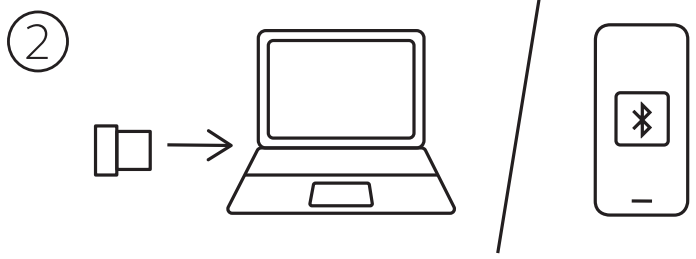

Evolve 75

*Microsoft Teams headset variant only

USER INSTRUCTIONS IN REGIONAL LANGUAGES

EN Go to Jabra.com/manuals for user instructions **DE** Um eine Bedienungsanleitung zu erhalten, rufen Sie bitte jabra.com/manuals auf **FR** Pour obtenir des instructions d'utilisation, rendez-vous sur jabra.com/manuals **ES** Consulte las instrucciones para el usuario en jabra.com/manuals **RU** Руководства пользователя доступны на странице jabra.com/manuals **IT** Vartotojo instrukcijas žr jabra.com/manuals **TR** Kullanım kılavuzları için jabra.com/manuals adresini ziyaret edin **PT** Vá a jabra.com/manuals para obter as instruções de utilizador **SV** Gå till jabra.com/manuals för användarinstruktioner **PL** Instrukcji użytkownika jest dostępna na stronie jabra.com/manuals **LT** Vai su jabra.com/manuals per le istruzioni per l'utente **HI** उपयोगकर्ता के निर्देशों के लिए jabra.com/manuals पर जाएं **VI** Truy cập jabra.com/manuals để xem hướng dẫn sử dụng **ID** Buka jabra.com/manuals untuk petunjuk pengguna **TH** ไปยัง jabra.com/manuals เพื่ออ่านคู่มือผู้ใช้งาน **KO** jabra.com/manuals 로 이동하여 사용자 지침을 확인하십시오 **JP** 手順については、jabra.com/manuals をご覧ください **ZH-HANT** 瀏覽 jabra.com/manuals 以取得用戶說明 **ZH-HANS** 前往 jabra.com/manuals 查看用戶說明