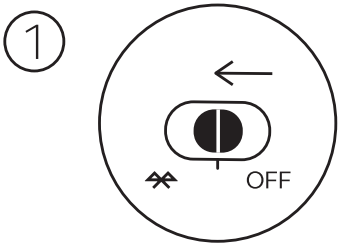

Evolve 75

*Microsoft Teams headset variant only

USER INSTRUCTIONS IN REGIONAL LANGUAGES

EN Go to Jabra.com/manuals for user instructions **DE** Um eine Bedienungsanleitung zu erhalten, rufen Sie bitte jabra.com/manuals auf **FR** Pour obtenir des instructions d'utilisation, rendez-vous sur jabra.com/manuals **ES** Consulte las instrucciones para el usuario en jabra.com/manuals **RU** Руководства пользователя доступны на странице jabra.com/manuals **IT** Vartotojo instrukcijas žr jabra.com/manuals **TR** Kullanım kılavuzları için jabra.com/manuals adresini ziyaret edin **PT** Vá a jabra.com/manuals para obter as instruções de utilizador **SV** Gå till jabra.com/manuals för användarinstruktioner **PL** Instrukcji użytkownika jest dostępna na stronie jabra.com/manuals **LT** Vai su jabra.com/manuals per le istruzioni per l'utente **HI** उपयोगकर्ता के निर्देशों के लिए jabra.com/manuals पर जाएं **VI** Truy cập jabra.com/manuals để xem hướng dẫn sử dụng **ID** Buka jabra.com/manuals untuk petunjuk pengguna **TH** ไปยัง jabra.com/manuals เพื่ออ่านคู่มือผู้ใช้งาน **KO** jabra.com/manuals 로 이동하여 사용자 지침을 확인하십시오 **JP** 手順については、jabra.com/manuals をご覧ください **ZH-HANT** 瀏覽 jabra.com/manuals 以取得用戶說明 **ZH-HANS** 前往 jabra.com/manuals 查看用戶說明