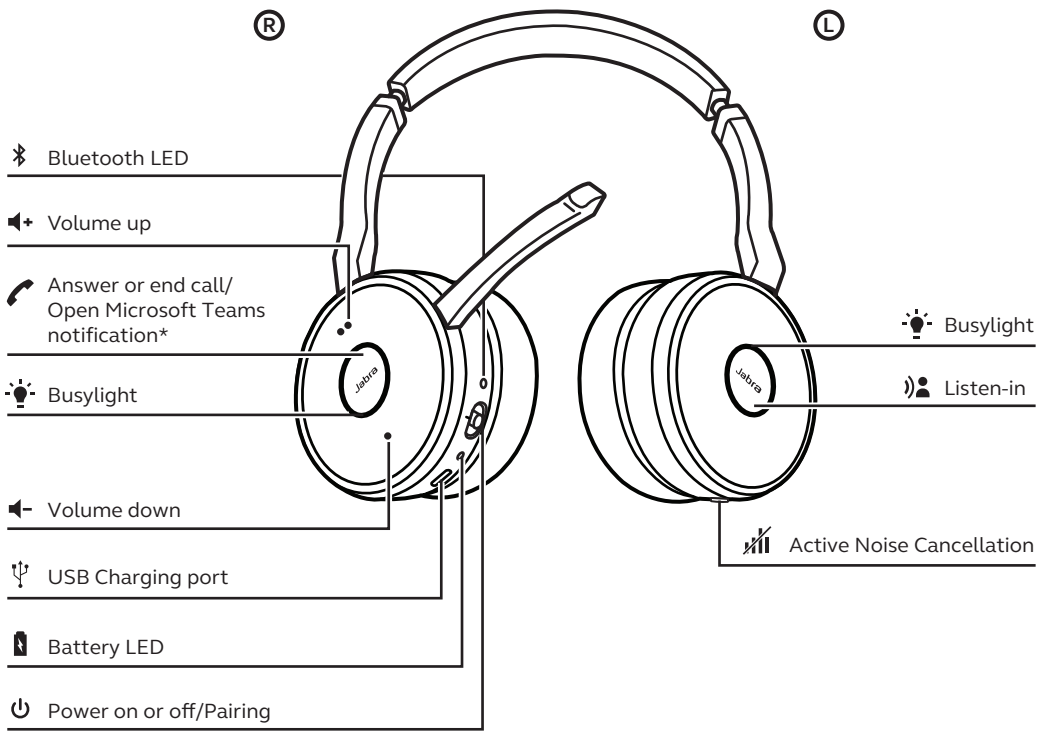

Evolve 75

*Microsoft Teams headset variant only

USER INSTRUCTIONS IN REGIONAL LANGUAGES

EN Go to Jabra.com/manuals for user instructions **DE** Um eine Bedienungsanleitung zu erhalten, rufen Sie bitte jabra.com/manuals auf **FR** Pour obtenir des instructions d'utilisation, rendez-vous sur jabra.com/manuals **ES** Consulte las instrucciones para el usuario en jabra.com/manuals **RU** Руководства пользователя доступны на странице jabra.com/manuals **IT** Vartotojo instrukcijas žr jabra.com/manuals **TR** Kullanım kılavuzları için jabra.com/manuals adresini ziyaret edin **PT** Vá a jabra.com/manuals para obter as instruções de utilizador **SV** Gå till jabra.com/manuals för användarinstruktioner **PL** Instrukcji użytkownika jest dostępna na stronie jabra.com/manuals **LT** Vai su jabra.com/manuals per le istruzioni per l'utente **HI** उपयोगकर्ता के निर्देशों के लिए jabra.com/manuals पर जाएं **VI** Truy cập jabra.com/manuals để xem hướng dẫn sử dụng **ID** Buka jabra.com/manuals untuk petunjuk pengguna **TH** ไปยัง jabra.com/manuals เพื่ออ่านคู่มือผู้ใช้งาน **KO** jabra.com/manuals 로 이동하여 사용자 지침을 확인하십시오 **JP** 手順については、jabra.com/manuals をご覧ください **ZH-HANT** 瀏覽 jabra.com/manuals 以取得用戶說明 **ZH-HANS** 前往 jabra.com/manuals 查看用戶說明